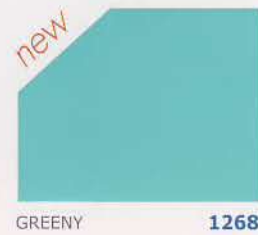

YELLOW 1272

ORANGE 1310

FLAMINGO 1705

Enamel Paint

PINKY 1262

PEACH 1265

BARLEY WHITE 1255

มอก. 327-2538

SOFT VIOLET 1717

Pink & White

Grey

SWAN DOWN 1794

DAWN GREY 1795

MOON GREY 1263

LIGHT GREY 1791

CHARCOAL 1701

NEPTUNE 1709

WEDGE WOOD BLUE 1788

OCEAN BLUE 1264

Blue Green

PIGEON BLUE 1787

GREENY 1268

SILVER SAND 1269

HONEY DEW 1282

SKY BLUE 1714

JADE 1267

มอก. 389-2531

สีรองพื้นกันสนิม
RED LEAD IRON OXIDE 5010

ขนาดบรรจุ 1, 5 แกลลอน

สีน้ำมันขาว WHITE เบอร์ 1101

สีน้ำมันดำ BLACK เบอร์ 1122

สีน้ำมันเคลือบเงา ซุปเปอร์ลัทส์
High Gloss Enamel